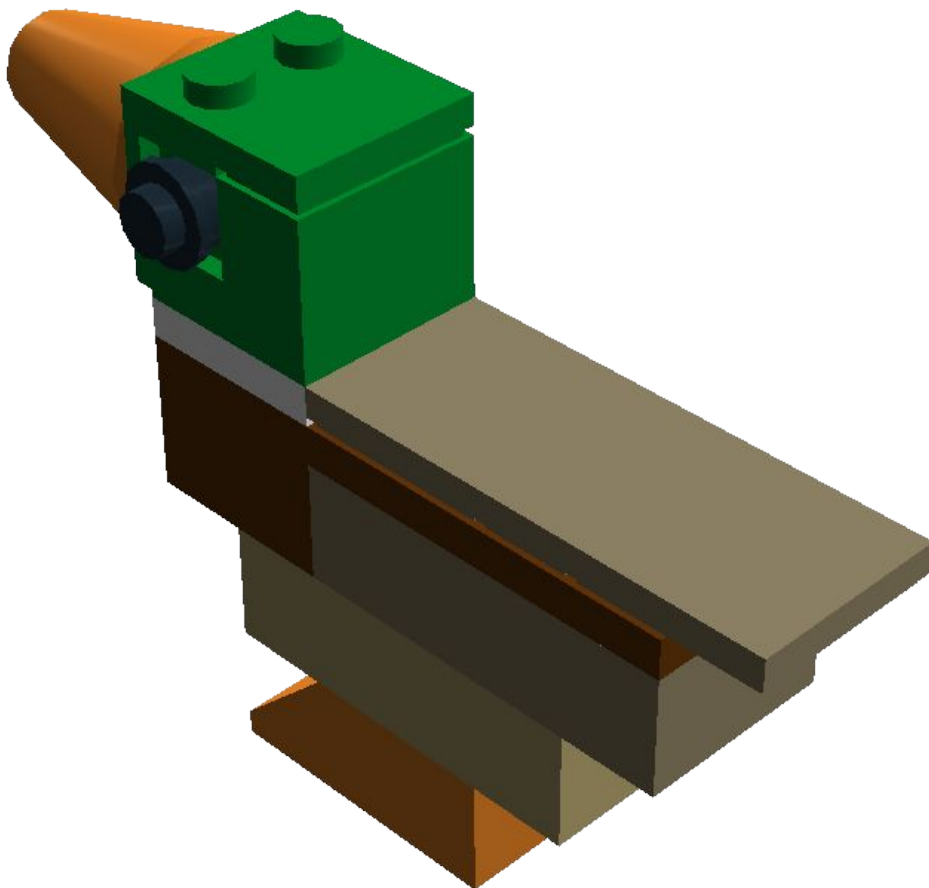

Mini Brick Souvenir

**BUILDING
INSTRUCTIONS**

**Canard Colvert
Mallard Duck**

Attention!
Risque d'étouffement.
20 Petites pièces.
Warning! Choking hazard.
20 Small parts.

2 x  300528 BRICK 1X1 - Dunkles Grün

1 x  4121739 BRICK 1X2 - Klares Orange

1 x  4211210 BRICK 2X2 - Rot Braun

1 x  4247145 BRICK 2X4 - Gelb Sandfarbe

1 x  300105 BRICK 2X4 - Ziegelgelb

1 x  4213119 NOSE CONE 2X2X2 - Klares Orange

2 x  407028 ANGULAR BRICK 1X1 - Dunkles Grün

1 x  4118828 ROOF TILE 2X2/45° - Klares Orange

1 x  4496699 FLAT TILE 1X2 - Gelb Sandfarbe

1 x  306928 FLAT TILE 1X2 - Dunkles Grün

2 x  4251986 FLAT TILE 2X2 - Gelb Sandfarbe

1 x  302201 PLATE 2X2 - Weiss